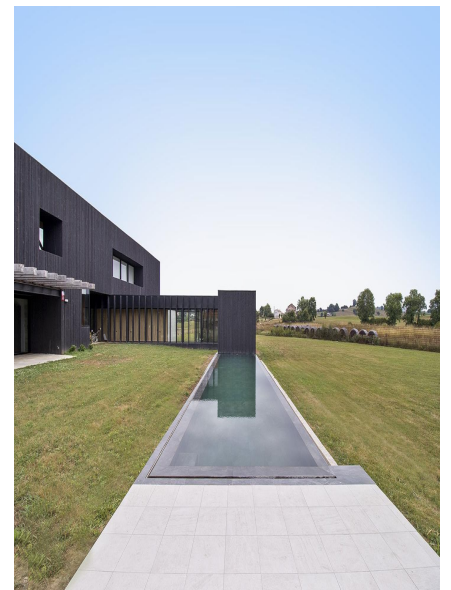

Contacto

C/ Julián Camarillo, 47 B203

28037 Madrid

+91 388 97 74 / +34 630 344 539

hello@thesingular.space