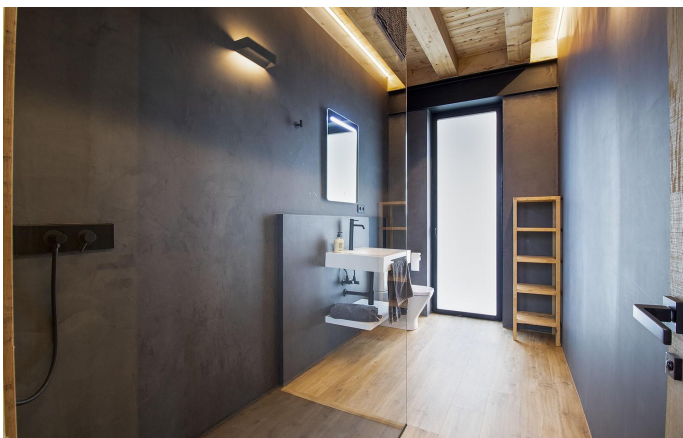

THE SINGULAR SPACE
EXTRAORDINARY PROPERTIES