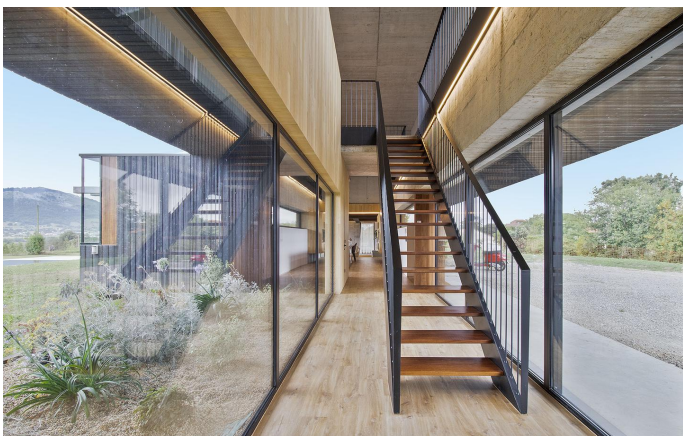

THE SINGULAR SPACE
EXTRAORDINARY PROPERTIES