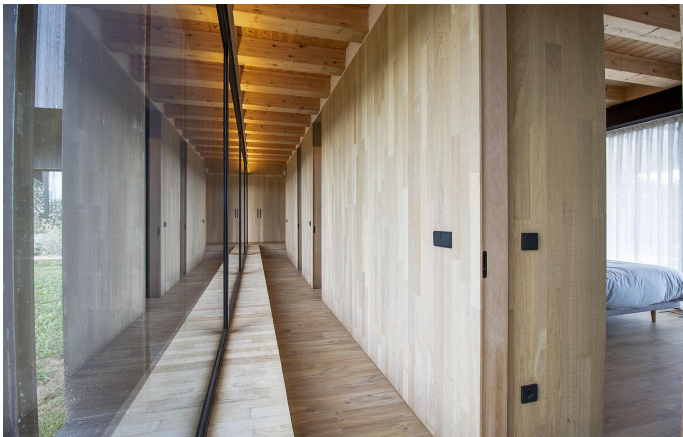

THE SINGULAR SPACE
EXTRAORDINARY PROPERTIES