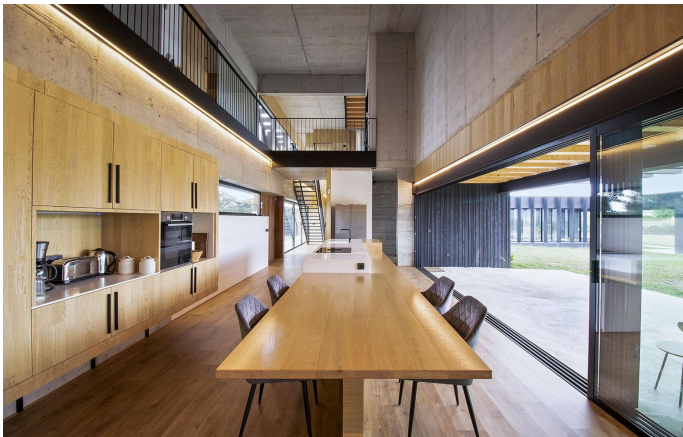

THE SINGULAR SPACE

EXTRAORDINARY PROPERTIES