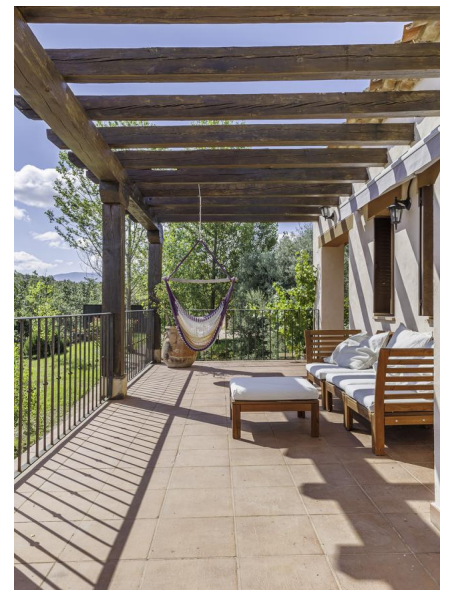

Contacto

C/ Julián Camarillo, 47 B203
28037 Madrid
+91 388 97 74 / +34 630 344 539
hello@thesingular.space