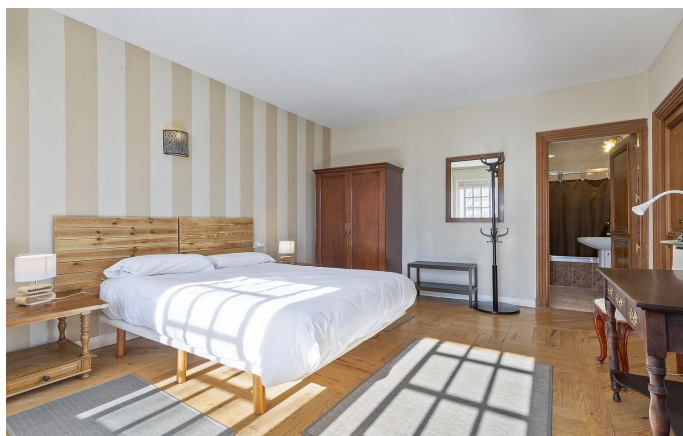

THE SINGULAR SPACE

EXTRAORDINARY PROPERTIES