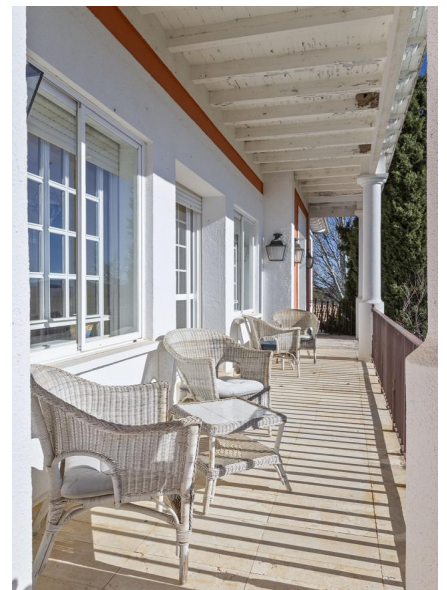

Contacto

C/ Julián Camarillo, 47 B203
28037 Madrid
+91 388 97 74 / +34 630 344 539
hello@thesingular.space