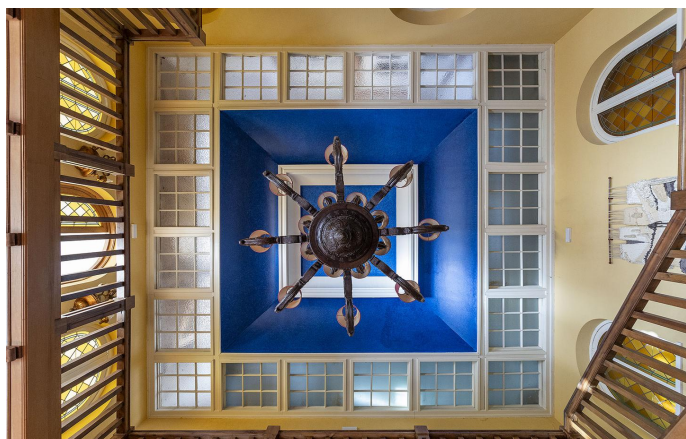

THE SINGULAR SPACE

EXTRAORDINARY PROPERTIES