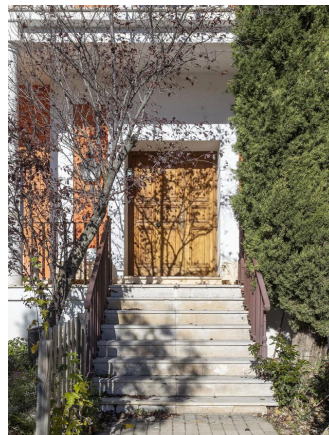

THE SINGULAR SPACE

EXTRAORDINARY PROPERTIES