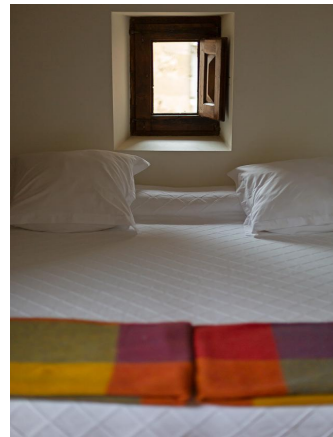

THE SINGULAR SPACE

EXTRAORDINARY PROPERTIES