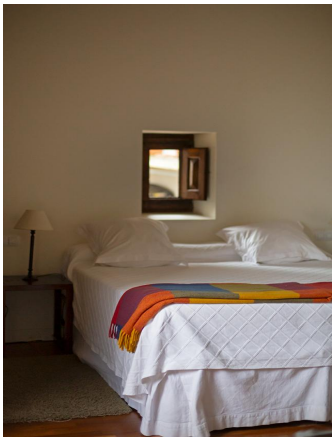

THE SINGULAR SPACE

EXTRAORDINARY PROPERTIES