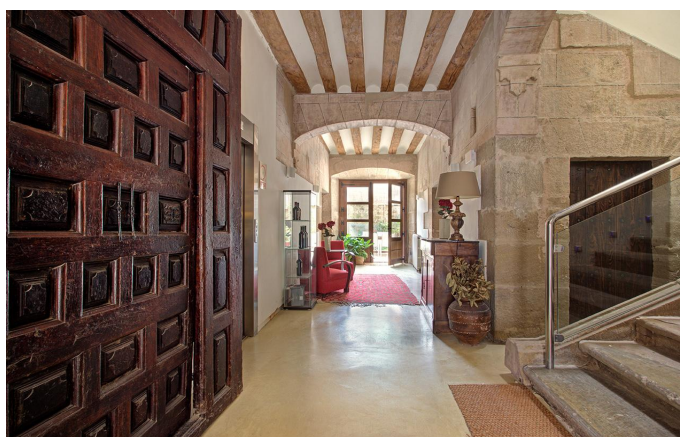

THE SINGULAR SPACE

EXTRAORDINARY PROPERTIES