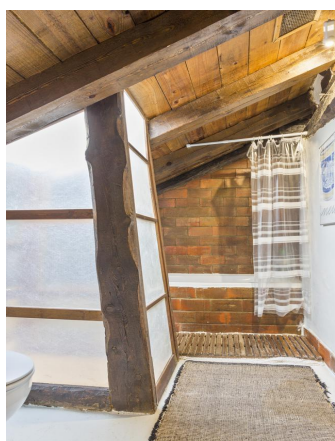

THE SINGULAR SPACE

EXTRAORDINARY PROPERTIES