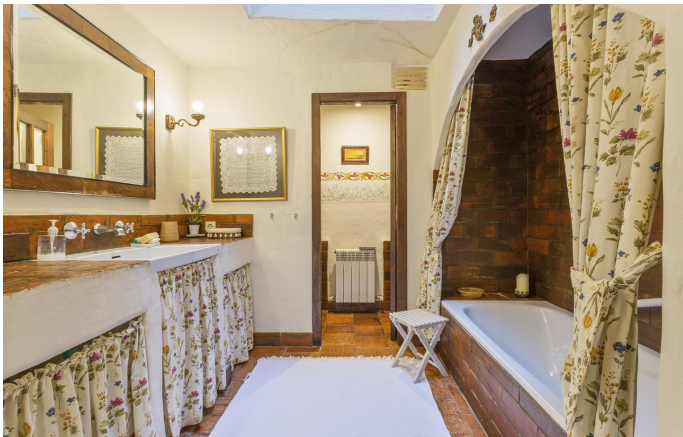

THE SINGULAR SPACE
EXTRAORDINARY PROPERTIES